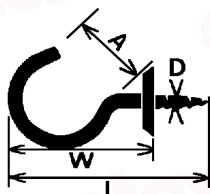

Rosettenhaken

Art. Nr.	Beschreibung	
12941	weiss lackiert	1 x 1 Stk
		Box à 25
Ø 35 mm	W ≈ 40 mm	L ≈ 66 mm
	D ≈ 4 mm	A ≈ 17 mm

12942	verchromt glanz	1 x 1 Stk
		Box à 25
Ø 35 mm	W ≈ 40 mm	L ≈ 66 mm
	D ≈ 4 mm	A ≈ 17 mm

12943	verchromt matt	1 x 1 Stk
		Box à 25
Ø 35 mm	W ≈ 40 mm	L ≈ 66 mm
	D ≈ 4 mm	A ≈ 17 mm

12945	Messing glanz	1 x 1 Stk
		Box à 25
Ø 35 mm	W ≈ 40 mm	L ≈ 66 mm
	D ≈ 4 mm	A ≈ 17 mm