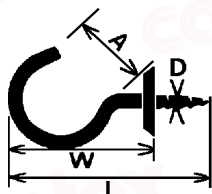

Crochets avec rosage

Réf.	Désignation	
12991*	laqué blanc	1 x 1 pce
		Box à 25
Ø 40 mm	W ≈ 40 mm	L ≈ 68 mm
	D ≈ 4 mm	A ≈ 15 mm

12996*	laiton satiné	1 x 1 pce
		Box à 25
Ø 40 mm	W ≈ 40 mm	L ≈ 68 mm
	D ≈ 4 mm	A ≈ 15 mm