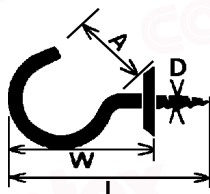

Crochets avec rosage

Réf. Désignation

12913 laiton argenté 1 x 1 pce
Box à 100
Ø 10 mm W ≈ 30 mm L ≈ 52 mm
D ≈ 4 mm A ≈ 11 mm

12923 laiton argenté 1 x 1 pce
Box à 100
Ø 11 mm W ≈ 33 mm L ≈ 58 mm
D ≈ 4 mm A ≈ 11 mm

12933 laiton argenté 1 x 1 pce
Box à 100
Ø 12 mm W ≈ 38 mm L ≈ 64 mm
D ≈ 5 mm A ≈ 11 mm

12965* laiton 1 x 1 pce
Box à 100
Ø 9/15mm W ≈ 20 mm L ≈ 40 mm
D ≈ 4 mm A ≈ 4 mm

12975* laiton 1 x 1 pce
Box à 50
Ø 14/23mm W ≈ 28 mm L ≈ 55 mm
D ≈ 4 mm A ≈ 7 mm

Rosettenhaken

Art. Nr. Beschreibung

12913 silberfarben 1 x 1 Stk
Box à 100
Ø 10 mm W ≈ 30 mm L ≈ 52 mm
D ≈ 4 mm A ≈ 11 mm

12923 silberfarben 1 x 1 Stk
Box à 100
Ø 11 mm W ≈ 33 mm L ≈ 58 mm
D ≈ 4 mm A ≈ 11 mm

12933 silberfarben 1 x 1 Stk
Box à 100
Ø 12 mm W ≈ 38 mm L ≈ 64 mm
D ≈ 5 mm A ≈ 11 mm

12965* Messing 1 x 1 Stk
Box à 100
Ø 9/15mm W ≈ 20 mm L ≈ 40 mm
D ≈ 4 mm A ≈ 4 mm

12975* Messing 1 x 1 Stk
Box à 50
Ø 14/23mm W ≈ 28 mm L ≈ 55 mm
D ≈ 4 mm A ≈ 7 mm

* Jusqu'à épuisement du stock

* Solange Vorrat