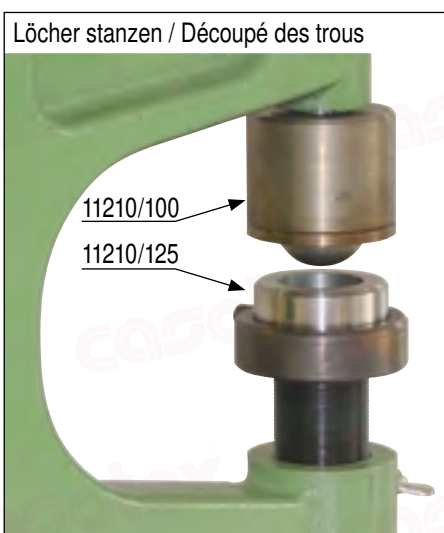

Presse à main

Réf.	Désignation	
11210 /000	Presse pr oeillets 11201 + 11103	1 pce
11210 /100	Enclume pour emport-pièce1	
11210 /116	Emport-pièce rond Ø 16 mm	1 pce
/125	Emport-pièce rond Ø 25 mm	1 pce
/140	Emport-pièce rond Ø 40 mm	1 pce
	Jeu de pose ronde pour réf. 11103	
11210 /208	Ø 8 mm (sauf raccord°)	1 pce
/210	Ø 10 mm (sauf raccord°)	1 pce
	Jeu de pose pour réf. 11102	
11210 /216	Ø 16 mm (sauf raccord°)	1 pce
	Jeu de pose pour réf. 11201	
11210 /225	Ø 25 mm (pas besoin du raccord)	1 pce
/240	Ø 40 mm (pas besoin du raccord)	1 pce
°11210 /299	Raccord demandé pour jeu de pose Ø 8, 10 et 16 mm	1

Hand-Press

Art. Nr.	Ausführung	
11210 /000	Presse für Ösen 11201 + 11103	1 Stk
11210 /100	Grundkörper für Lochwerkzeug	1 Stk
11210 /116	Lochwerkzeug rund Ø 16 mm	1 Stk
/125	Lochwerkzeug rund Ø 25 mm	1 Stk
/140	Lochwerkzeug rund Ø 40 mm	1 Stk
	Öseneinsetzwerkzeug zu Nr. 11103	
11210 /208	Ø 8 mm (ohne Adapter°)	1 Stk
/210	Ø 10 mm (ohne Adapter°)	1 Stk
	Öseneinsetzwerkzeug zu Nr. 11102	
11210 /216	Ø 16 mm (ohne Adapter°)	1 Stk
	Öseneinsetzwerkzeug zu Nr. 11201	
11210 /225	Ø 25 mm (kein Adapter nötig)	1 Stk
/240	Ø 40 mm (kein Adapter nötig)	1 Stk
°11210 /299	Adapter erforderlich für Ösen- einsetzwerkzeug Ø 8, 10 und 16 mm	1 Stk