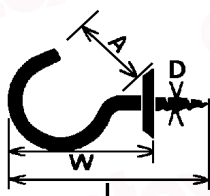

Crochets avec rosage

Réf. Désignation

15016 en acier Box à 100
15016/sb20 zingué 20 x
L = 21 mm D = 1.8 mm

15019 en acier Box à 100
15019/sb10 zingué 20 x
Ø 5 mm W = 16 mm L = 25 mm
D = 3 mm A = 7 mm

15036 en acier Box à 200
15036/sb10 zingué 20 x
W = 12 mm L = 21 mm
D = 1.8 mm A = 5.5 mm

15038* en acier Box à 100
zingué

15020* laitonné 1 x 1 pce
15020/sb2* et patiné 20 x
Ø 32 mm W = 39 mm L = 70 mm
D = 5 mm A = 8 mm

15021* laitonné et 1 x 1 pce
15021/sb2* bruni 20 x
Ø 32 mm W = 39 mm L = 70 mm
D = 5 mm A = 8 mm

Rosettenhaken

Art. Nr. Beschreibung

15016 Stahl verzinkt Box à 100
15016/sb20 20 x
L = 21 mm D = 1.8 mm

15019 Stahl verzinkt Box à 100
15019/sb10 20 x
Ø 5 mm W = 16 mm L = 25 mm
D = 3 mm A = 7 mm

15036 Stahl verzinkt Box à 200
15036/sb10 20 x
W = 12 mm L = 21 mm
D = 1.8 mm A = 5.5 mm

15038* Stahl verzinkt Box à 100

15020* vermessingt 1 x 1 Stk
15020/sb2* u. patiniert 20 x
Ø 32 mm W = 39 mm L = 70 mm
D = 5 mm A = 8 mm

15021* vermessingt 1 x 1 Stk
15021/sb2* u. brüniert 20 x
Ø 32 mm W = 39 mm L = 70 mm
D = 5 mm A = 8 mm

* Jusqu'à épuisement du stock

* Solange Vorrat